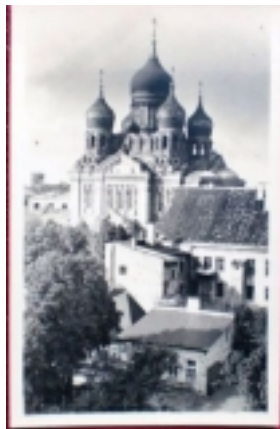

[ALEXANDER NEVSKI
KATETRAAL](#)

813 €14.00